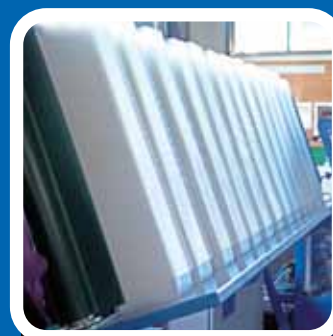

USM

made in germany

| | |
|--------------------------------|---|
| Type: | USM 250 |
| Elektrischer Anschluss: | 400 V / 32 A |
| Leistung: | 9 kW |
| Druckluftanschluss: | 6 bar |
| Schalenlänge: | 187 – 275 mm |
| Schalenbreite: | 137 – 175 mm |
| Schalentiefe: | 30 – 110 mm |
| Leistungsfähigkeit*: | ca. 70.000 Schalen* |
| Saugeinlage: | Endlosrolle (6" Innenkern), Schnittkanten offen oder geschlossen |
| SEL-Befestigung: | 2-Punkt Ultraschallverschweißung |